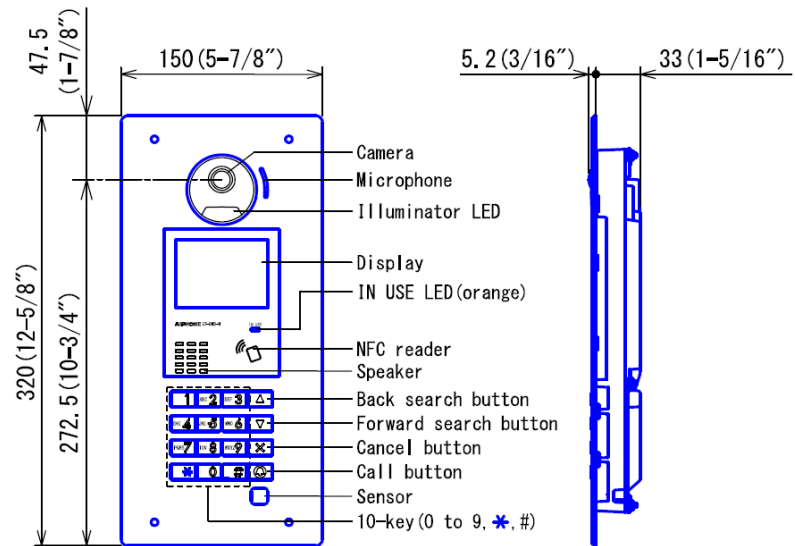

Monoblokk panel i rustfritt stål og NFC

■ PRODUCT DRAWING