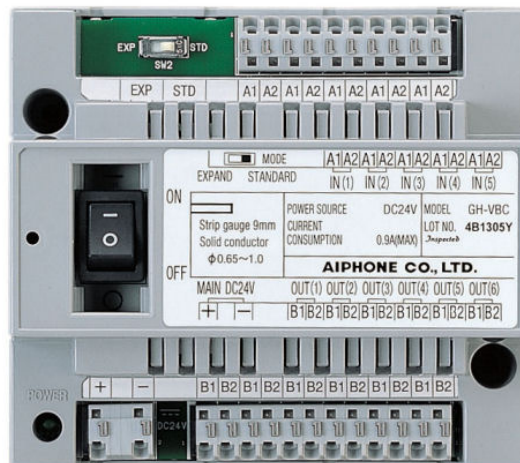

Video BUS kontrollor

**PRODUKT INFO**

Strømforyning	24 VDC, PS-2420D
Forbruk	900 mA
Kabling	1 par
Kapsling	brannhemmende plast

DIMENSJONER

Mål	H108.5 x B122.5 x D61 mm
Montering	DIN

Video BUS kontrollor