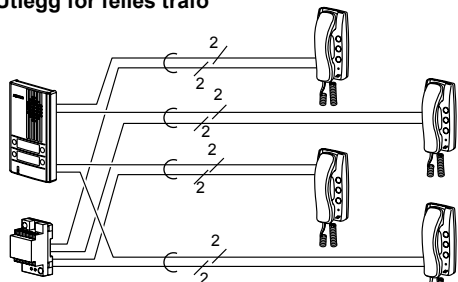

2

2

Ekstraustyr

Port, lys, garasjejør, osv.

Relé/
kontrollenhet
(under 18 V
vekselstrøm, 40
mA)

Utlegg for felles trafo

Type og dimensjoner

• Svarapparat

• Dørstasjon

• Strømkilde

Systemfunksjoner

- Elektrisk sluttstykke kobles direkte til dørstasjonen. Krever ikke ekstra strømkilde til det elektriske sluttstykke.
- Eksisterende ringeledninger kan brukes. (gml. transformator frakoples)
- Svarapparatet er utstyrt med DØRÅPNER og FUNKSJONS-knapp for å slå på inngangsllys, osv.
- Ekstra ringeapparat (DAR-1) er ekstraustyr