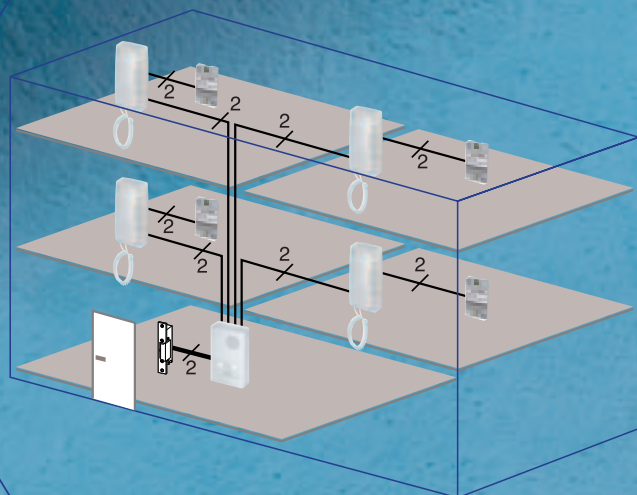

DØRTELEFON-SETT FOR 2-4 ANROP
DA-2DS/DA-4DS
DA-1MD

Dørtелефон for inntil 4 leiligheter

Dørtelefon tilpasset for opptil fire leiligheter

Elektrisk døråpner
Døråpneren får strøm fra dørstasjonen, kan aktiveres ved bruk av døråpner-knappen på svarapparatet.

Dørstasjon

- Hærverksbestandig konstruksjon
- Tynn og kompakt design
- Navneskilt med baklys
- Valg av to farger på panelet: Sølv eller Grå

Ekstraustyr

Elektrisk døråpner

Baklys for navneskilt
Andersen
Pettersen

DA-4DS

2

2

2

2

- Oppkallstonen er justerbar. Kan skrues helt av, blir indikert med rød LED.
- Døråpnerknapp for å låse opp døren

2

2

• Dørstasjon

• Strømkilde

Systemfunksjoner

- Elektrisk sluttstykke kobles direkte til dørstasjonen. Krever ikke ekstra strømkilde til det elektriske sluttstykke.
- Eksisterende ringeledninger kan brukes. (gml. transformator frakoples)
- Svarapparatet er utstyrt med DØRÅPNER og FUNKSJONS-knapp for å slå på inngangsllys, osv.
- Ekstra ringeapparat (DAR-1) er ekstraustyr