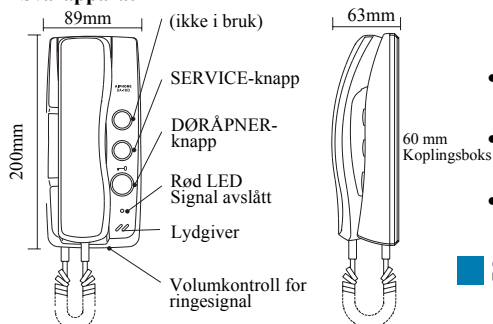

2

2

Ekstraustyr

Port, lys, garasjejør, osv.

Relé/
kontrollenhet
(under 18 V
vekselstrøm, 40
mA)

Utlegg for felles trafo

Type og dimensjoner

• Svarapparat

• Dørstasjon

• Strømkilde

Systemfunksjoner

- Elektrisk sluttstykke kobles direkte til dørstasjonen. Krever ikke ekstra strømkilde til det elektriske sluttstykke.
- Eksisterende ringeledninger kan brukes. (gml. transformator frakoples)
- Svarapparatet er utstyrt med DØRÅPNER og FUNKSJONS-knapp for å slå på inngangsllys, osv.
- Ekstra ringeapparat (DAR-1) er ekstraustyr