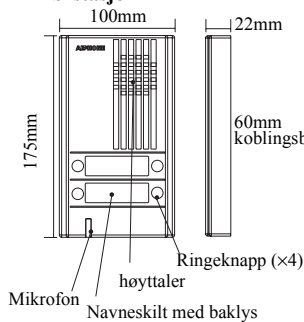

2

2

Ekstraustyr

Port, lys, garasjejør, osv.

Relé/
kontrollenhet
(under 18 V
vekselstrøm, 40
mA)

Utlegg for felles trafo

Type og dimensjoner

• Svarapparat

• Dørstasjon

• Strømkilde

Systemfunksjoner

- Elektrisk sluttstykke kobles direkte til dørstasjonen. Krever ikke ekstra strømkilde til det elektriske sluttstykke.
- Eksisterende ringeledninger kan brukes. (gml. transformator frakoples)
- Svarapparatet er utstyrt med DØRÅPNER og FUNKSJONS-knapp for å slå på inngangsllys, osv.
- Ekstra ringeapparat (DAR-1) er ekstraustyr