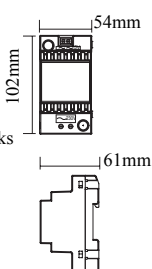

• Strømkilde