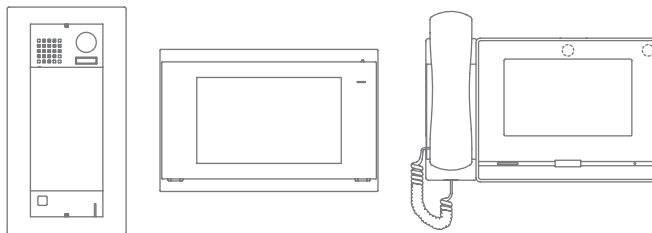

PRODUKTOVERSIKT