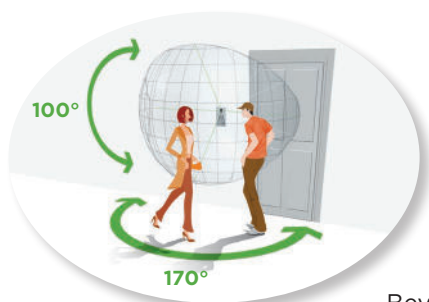

> App-styring fra mobil:

Overføring av anrop fra dørstasjon til smarttelefon.

> Integrasjon:

Via ONVIF-protokollen kan man streame videobilde til tredjeparts overvåkningssystemer.

DØRSTASJON IXG-DM7

- **Vidvinkelkamera**, 170° horisontalt og 100° vertikalt
- Strømforsyning via PoE
- **Integrert teleslynge**
- Innfellingsboks leveres separat
- **Opptak av lyd og bilde** kan lagres på et micro SD-kort (SD-kort er ikke inkludert)
- **Kodetastatur** kan benyttes som adgangskontroll for døråpning.