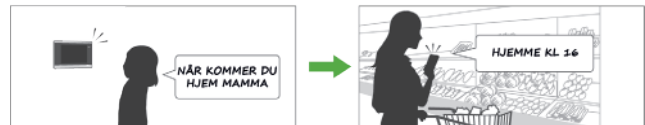

Bruk av smarttelefoner :

Det er mulig å benytte bare smarttelefoner uten svarapparater. Samtalene vil da bli mottatt direkte på smarttelefonen via IXG-applikasjonen.

> Gateway for overføring av anrop til mobiltelefon

For å kunne bruke IXG-app`en må en IP-gateway være installert. Gatewayen må være tilkoblet en 4G ruter/LAN.

AIPHONE® tilbyr brukertilpassede pakker med gateway + lisenser.