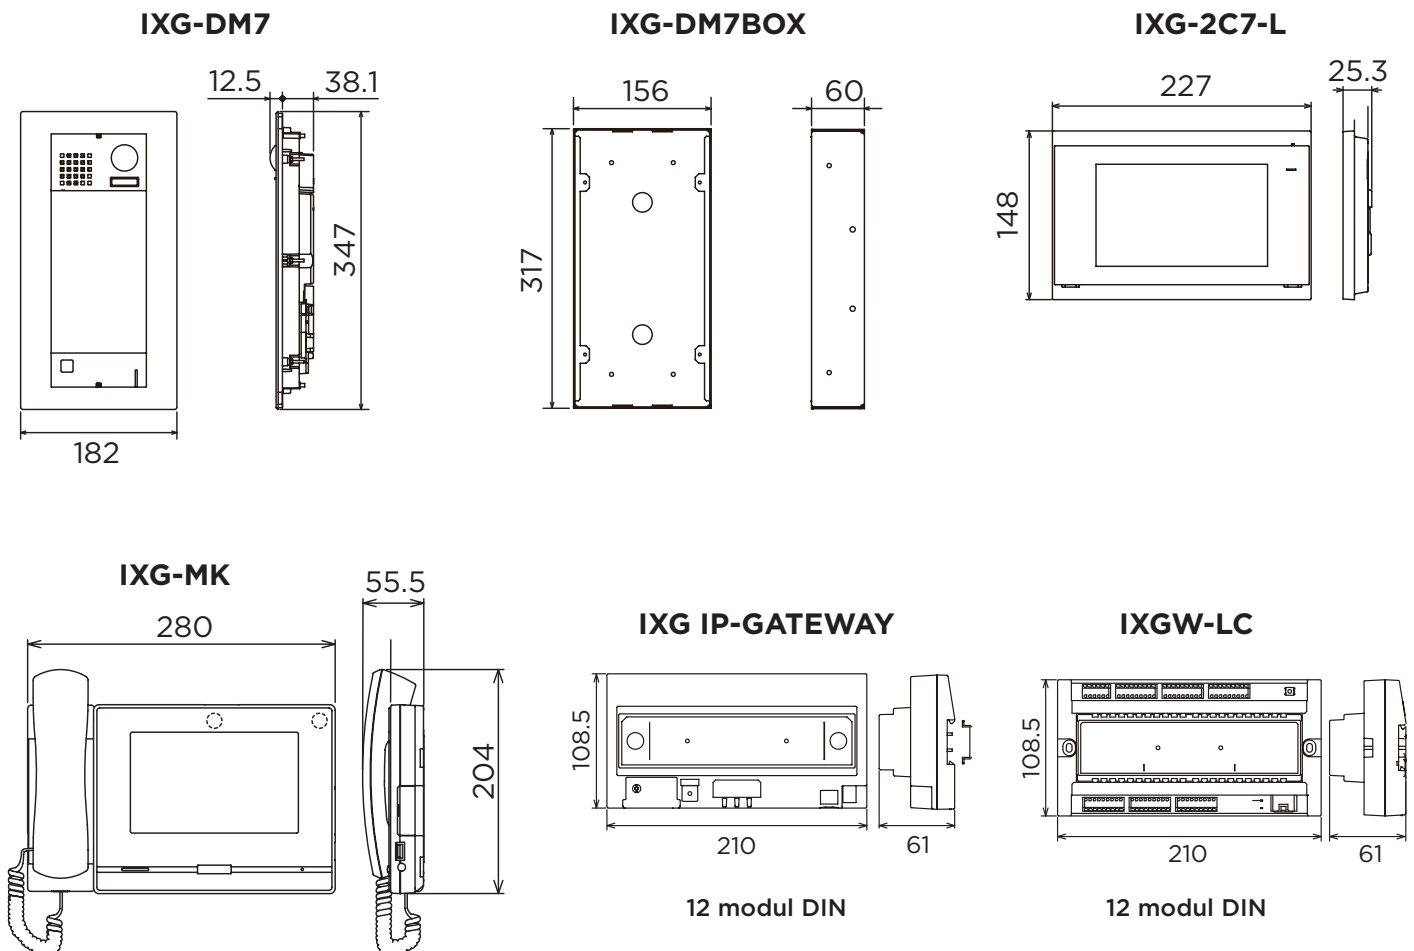

> Heiskontroller IXG-LC

Kan programmeres til flere scenarier i henhold til dine behov.

EGENSKAPER

- 20 reléutganger
- Utvidbart med opptil 16 stk. IXGW-LC
- Aktiver heisknappen
  - -Fra IXG-2C7L under samtale
  - -Ved å angi adgangskode
  - -Ved å trykke på døråpningsknappen på IXG-MK
- PoE-strømforsyning

Eksempler på scenarier :

• Hovedinngang :

Sender heisen automatisk til besøkende i første etasje enten ved å anrope leiligheten fra IXG-DM7 dørstasjonen, eller ved å angi adgangskoden på dørstasjonen.

• Ankomst etasje :

Man kan aktivere beboerens etasjeknapp i heisen for besøkende ved å trykke på døråpningsknappen på IXG-2C7-L under en samtale fra IXG-DM7 dørstasjonen.

• Gå ut av bygningen :

Heisen kan også sendes til beboerens etasje for henting når man skal forlate leiligheten ved å trykke på heisknappen på IXG-2C7-L svarapparatet.

DIMENSJONER (mm)