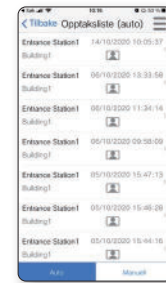

> Innspilling

Lyd og video av samtaler blir **automatisk lagret** i skyen for å unngå lagring på smarttelefonens minne.

Samtaler kan spilles inn **manuelt** og lagres på smarttelefonen.