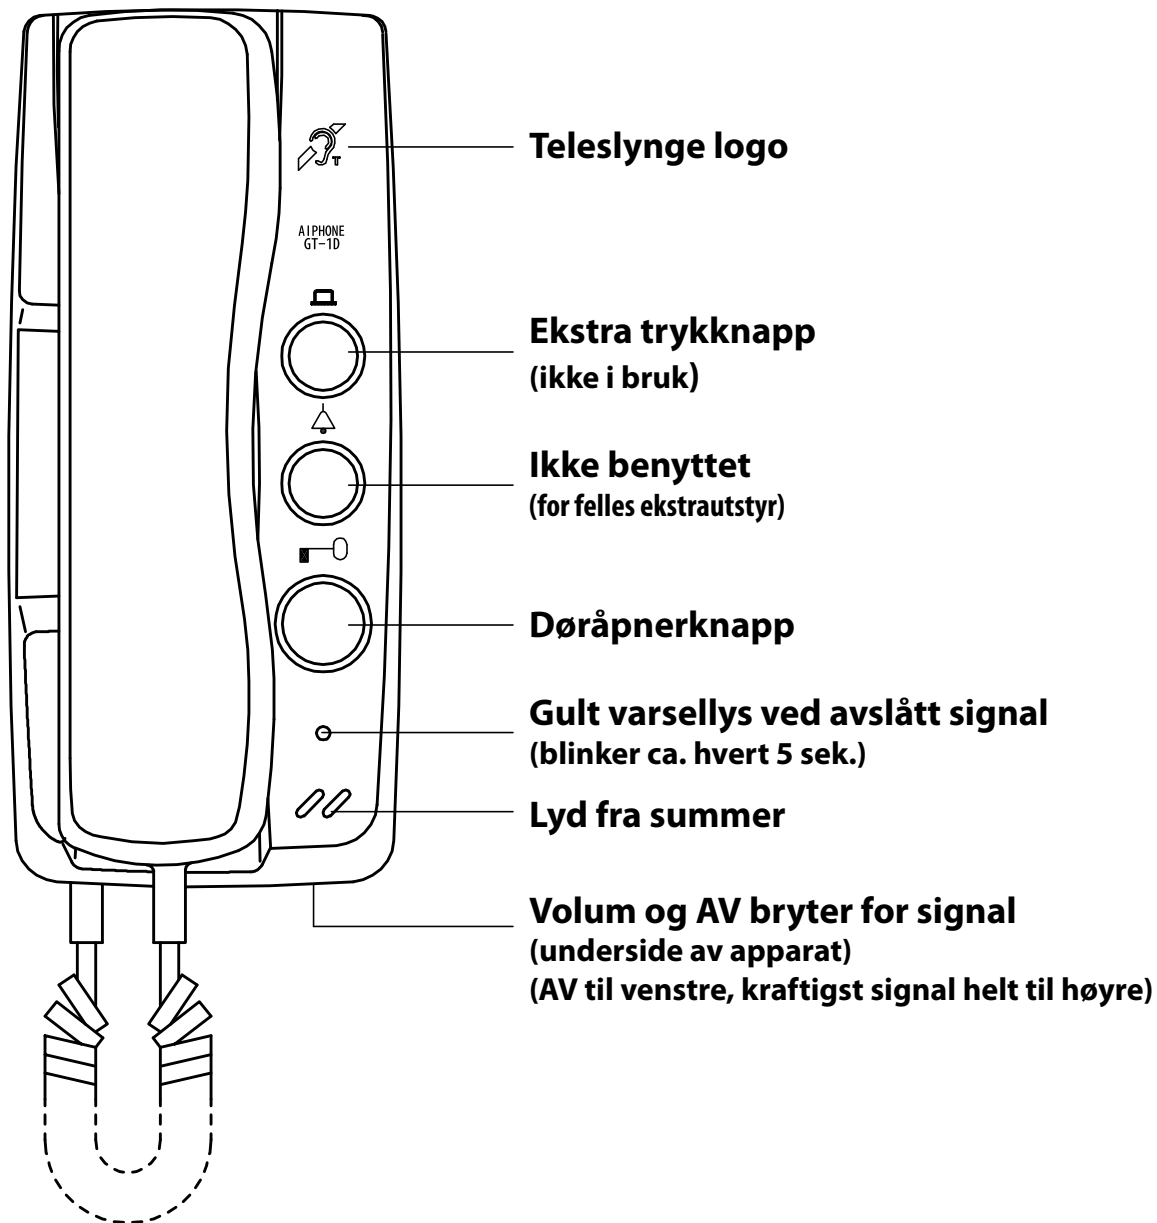

# Brukerveiledning for Aiphone GT-1D

**Anlegget er sperret for medhør, dvs. ingen samtale og døråpner uten at det er ringt på dørstasjon.**

**Når intern trykknapp er tilkoplest apparatet vil et annet signal høres (forskjellig fra eksternt signal)**

**Anlegget har tidstyrt samtaletid ca. 2 1/2 minutter.**

**Et anrop må besvares innen 45 sekunder.**

**For høreapparat brukere med teleslynge mottager må bryter for dette slås på.**

**Er det flere enn en dørstasjon i systemet vil et rødt lys tennes i alle dørstasjoner for å varsle at anlegget er opptatt.**