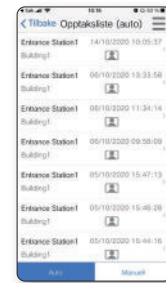

> Innspilling

Lyd og video av samtaler blir **automatisk lagret** i skyen for å unngå lagring på smarttelefonens minne.

Samtaler kan spilles inn **manuelt** og lagres på smarttelefonen.