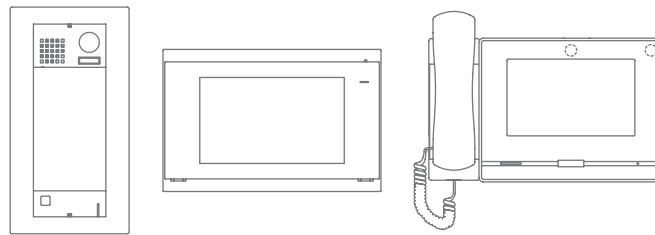

PRODUKTOVERSIKT