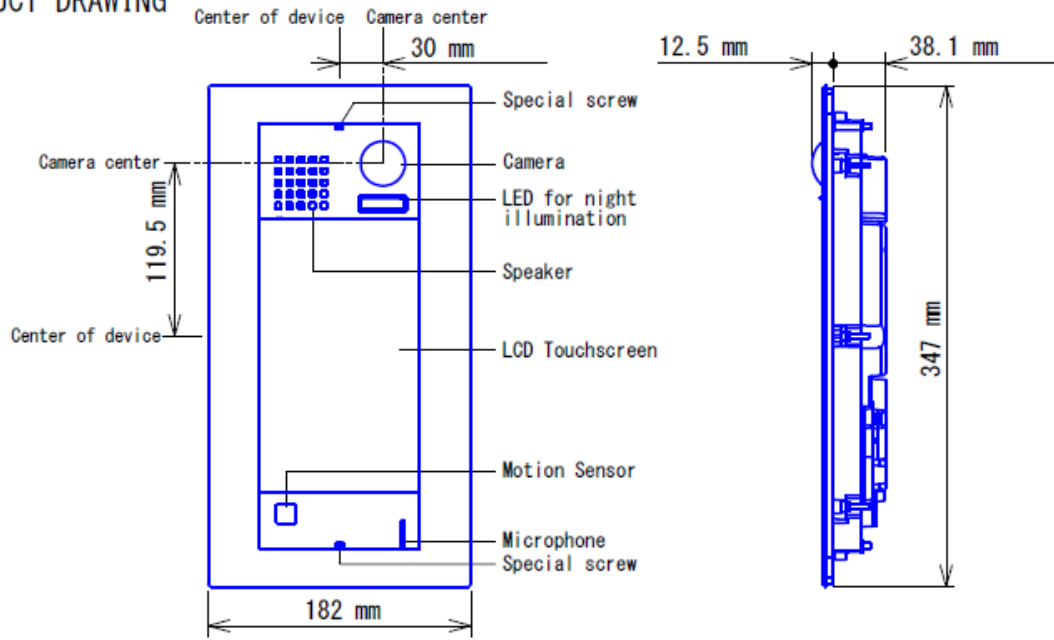

IP-adresserbar Video dørstasjon

PRODUKT INFO

Info	IP Video Dørstasjon med 7" touchskjerm
Funksjoner	<ul style="list-style-type: none"> - Direkte tilkobling til et IP-nettverk. PoE. - 7" berøringsskjerm med enkel betjening - 170° kamera vinkel - Lyd og video minne på et micro SD-kort ved starten av eller under en samtale (SD-kort er ikke inkludert) - IP65, IK08
Programmering	Konfigurering og aktivering via PC programvare "IXG Support Tool"
Terminaler	RJ45, Cat5/Cat6
Kommunikasjon	Full duplex (avhenger av type svarapparat)
Protocol	IPv4, IPv6, TCP, UDP, SIP RFC3261, HTTP, HTTPS, RTSP, RTP, RTCP, IGMP, MLD, SMTP, FTP, DHCP, NTP, DNS, TLS ONVIF Profile S
Encryption method	TLS1.2, IEEE802.1X

Spenning	PoE Power-over-Ethernet(IEEE 802.3af Class 0) Stanby 5.3W, Max.11.6W(48V DC)
----------	---------------------------------------------------------------------------------

DIMENSJONER

Montering	H347mm x B182mm x D12,5mm
Vekt	2400g

■ PRODUCT DRAWING

● Mounting bracket